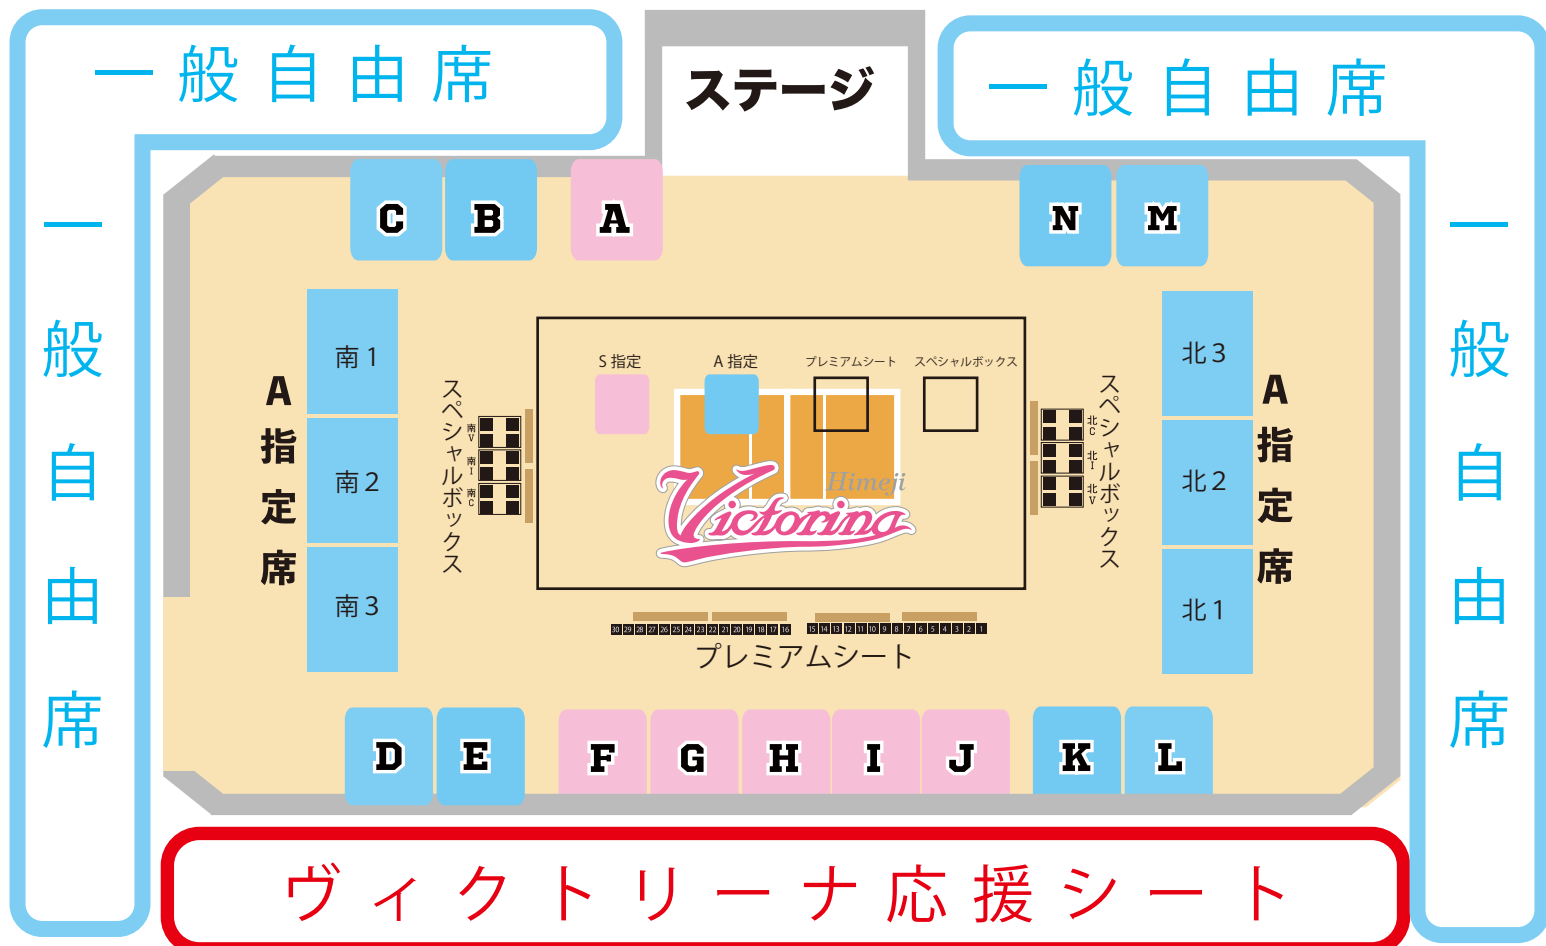

2019-20 ホームゲーム会場図（席種）

□ 2階Victorina応援シート

□ 2階自由席

■ プレミアムシート：1階コートサイド側 限定30席
前売 ¥10,000 / 当日 ¥11,000

■ A指定席：1階コートエンド側 ※一般販売のみ
大人 前売 ¥5,000 (当日 ¥5,500) / 中学生以下 前売 ¥2,500 (当日 ¥3,000)

■ Victorina応援シート：2階東サイド特別自由席（ブロック指定）
大人 前売 ¥3,000 (当日 ¥3,500) / 中学生以下 前売 ¥1,500 (当日 ¥2,000)

■ 一般自由席：2階
大人 前売 ¥2,500 (当日 ¥3,000) / 中学生以下 前売 ¥1,000 (当日 ¥1,500)

皆でVictorinaピンクに染めて、
選手たちを
盛り上げましょう！！